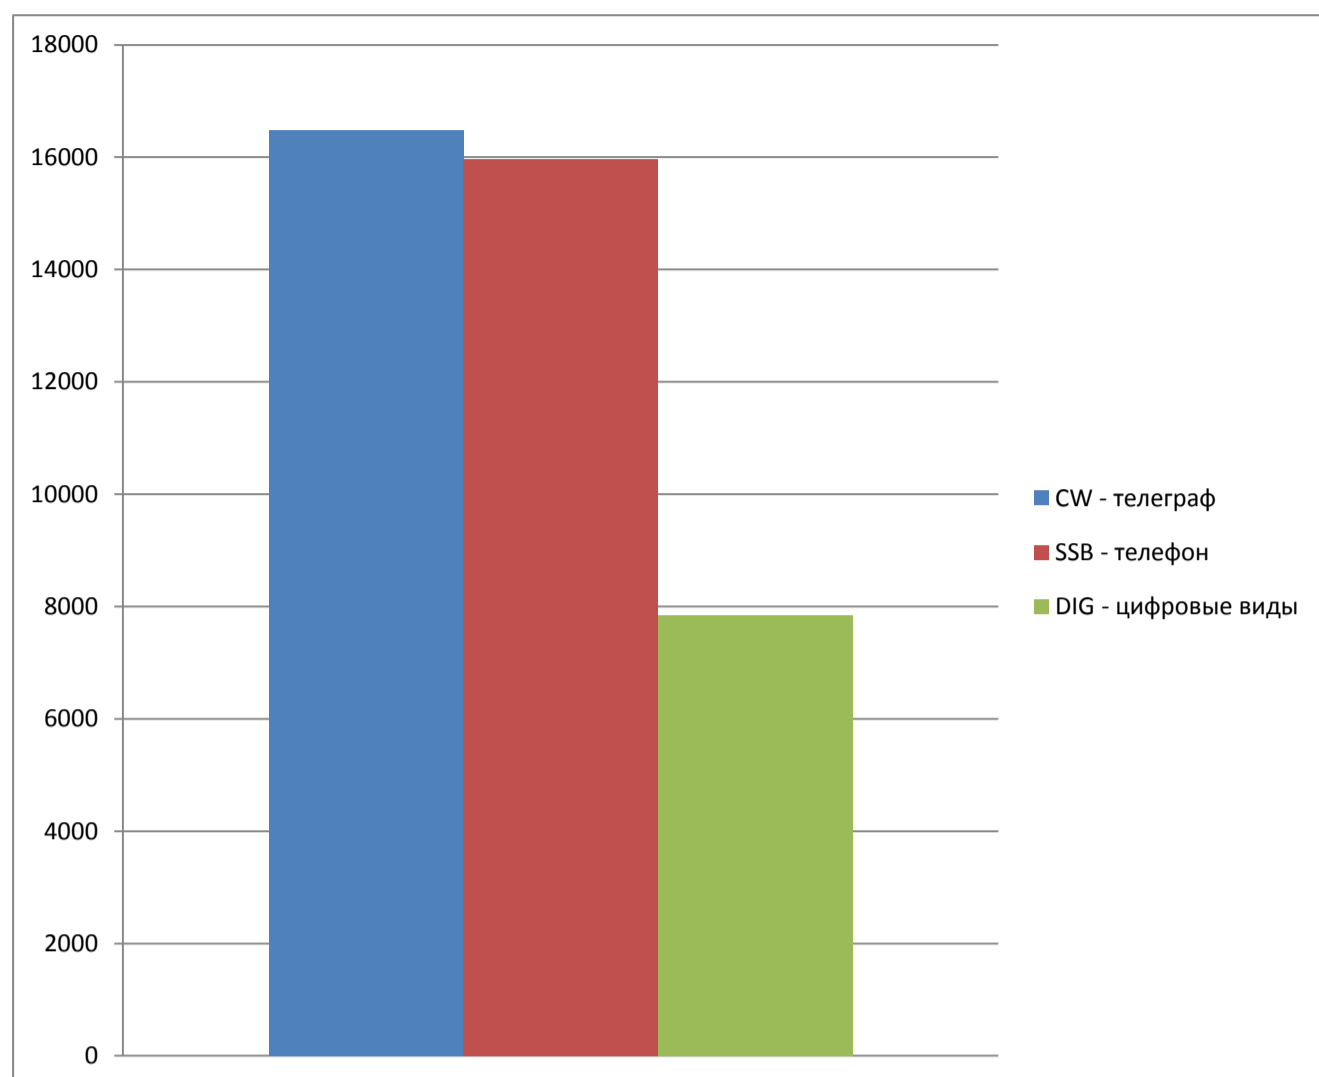

Результаты работы станций активаторов RR100RAEM

ЗАЯВЛЕННЫЕ на 31 декабря 2013 г.

Счастливого финала марафона RAEM !!!

CALL - RR110RAEM	QSO 31.12.2013
R9LAA	231
RA9LR	1161
RA9LT	456
RA9LY	301
RU9LA	3872
RV9LF	424
RV9LM	7969
RW9LL	581
UA9JH	1002
UA9LAC	1686
UA9LEW	4024
UA9LL	9260
UA9LP	4441
UA9LR	178
UA9LT	4710
ИТОГО:	40296

	1,8	3,5	7	10	14	18	21	24	28	<u>144</u> 435	Итого:
CW - телеграф	73	1456	3471	503	3506	1010	3244	1000	2207	9	16479
SSB - телефон	20	1065	3122		4801	1907	3762	171	930	191	15969
DIG - цифровые виды	0	196	1073	346	2408	489	1952	440	792	152	7848
Итого:	93	2717	7666	849	10715	3406	8958	1611	3929	352	40296

Всего связей в логе 40296 100,00 %

из них:

- телеграфом **16479 40,89 %**
 - телефоном **15969 39,63 %**
 - цифровыми видами **7848 19,48 %**

Уникальных позывных 14671 36,41 %

QSO с Россией 17002 42,19 %

из них: